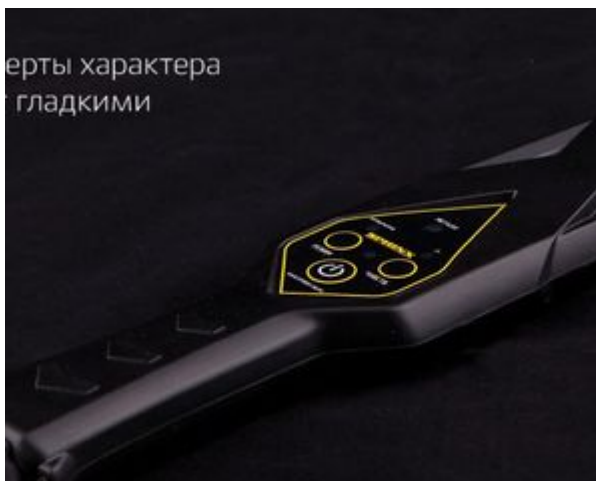

Компанией «Сфинкс» разработано и освоено производство нескольких десятков моделей (и их модификаций) высокоэффективных, вихретоковых металлоискателей с оригинальными конструкторско-дизайнерскими решениями,