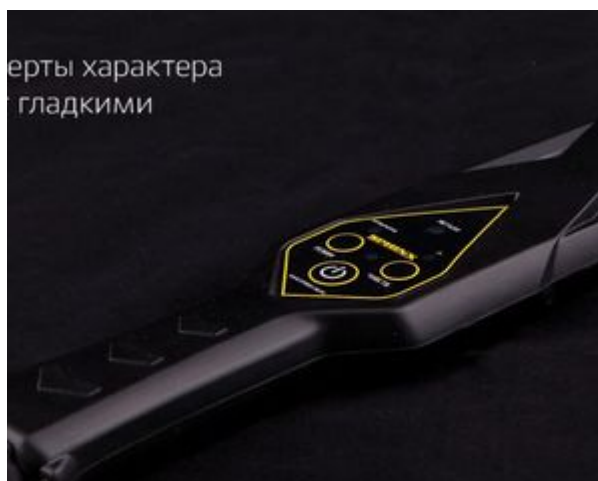

Компанией «Сфинкс» разработано и освоено производство нескольких десятков моделей (и их модификаций) высокоэффективных, вихретоковых металлоискателей с оригинальными конструкторско-дизайнерскими решениями,