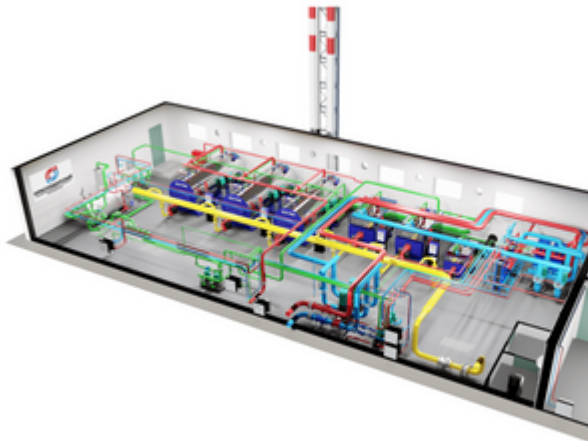

# Planta de calderas y equipos de energía de Krasnodar

Aquí se fabrica la gama ECO-PAR de generadores de vapor industriales, así como calderas modulares de vapor y agua caliente.

КРАСНОДАРСКИЙ ЗАВОД  
КОТЕЛЬНО-ЭНЕРГЕТИЧЕСКОГО  
ОБОРУДОВАНИЯ

# Planta de calderas y equipos de energía de Krasnodar

Aquí se fabrica la gama ECO-PAR de generadores de vapor industriales, así como calderas modulares de vapor y agua caliente.

Los clientes de la planta pueden encargarse aquí del trabajo de un ciclo completo - desde el diseño, la terminación y la fabricación hasta la instalación, la puesta en marcha y la puesta en funcionamiento. La producción se encuentra en el territorio de 7 mil metros cuadrados. La aplicación de equipos tecnológicos modernos permite resolver los problemas de forma integral y a bajo costo. Como resultado, los clientes reciben los servicios más competitivos y asequibles. La planta también se dedica a la construcción de calderas de ciclo completo. En particular, la empresa prepara documentos ejecutivos para el cliente en la etapa inicial y aprueba el funcionamiento del equipo en los organismos de supervisión. Además, la planta de Krasnodar elabora cartas de modo de calderas, entrega equipos de calderas a clientes no sólo en Rusia, sino también en los países de la Unión Aduanera.